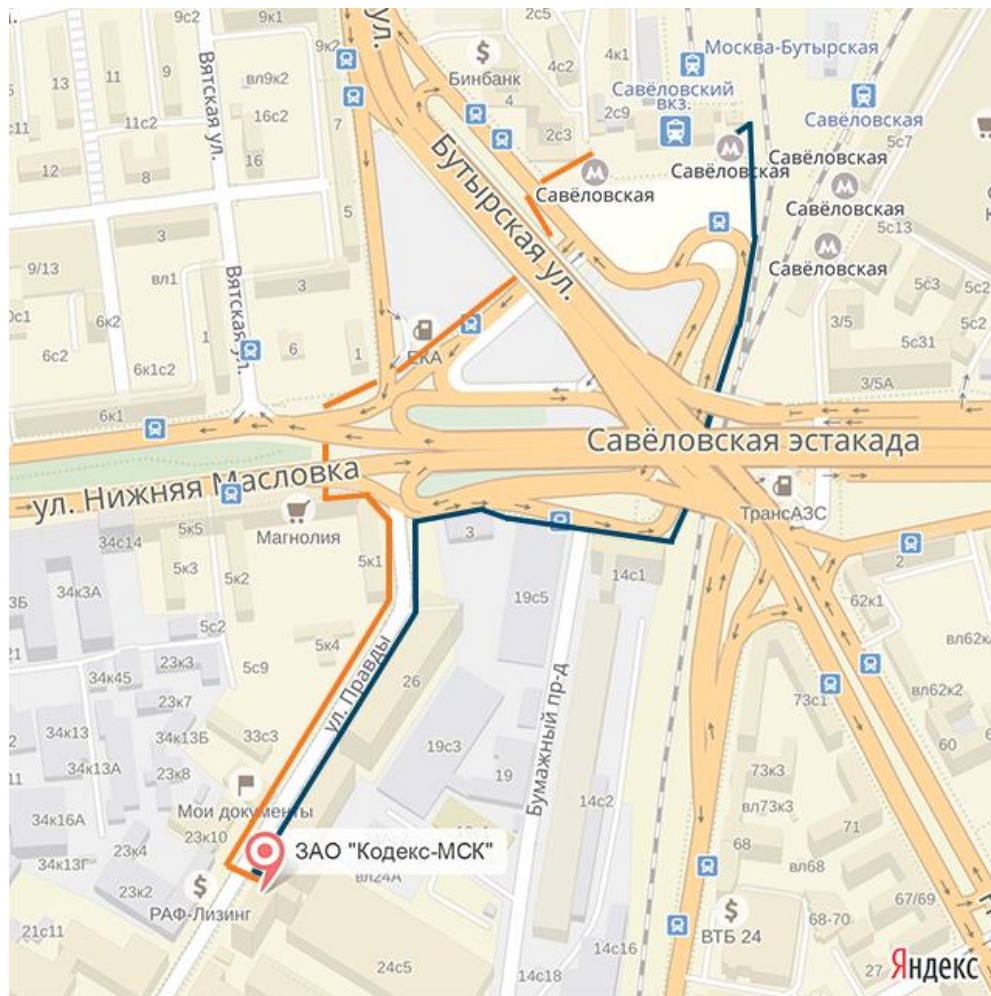

Схема проезда

Адрес:

ул. Правды, д. 24, стр. 4, оф. 432
от метро 10 минут пешком

(495) 660-94-40 (многоканальный)

с **9:30** до **18:00** (без перерыва на обед)
кроме выходных и праздничных дней

Савёловская 1-й вагон из центра, из стеклянных дверей налево.

На улице проходите под транспортной эстакадой (транспортный мост), далее идёте мимо автозаправки, далее через подземный переход до конца и налево.

Вам нужно 12-ти этажное серое здание.

2-й подъезд, над входом надпись: "Управление делами Президента Российской Федерации ФГУП ПРЕССА" и много табличек разных редакций газет.